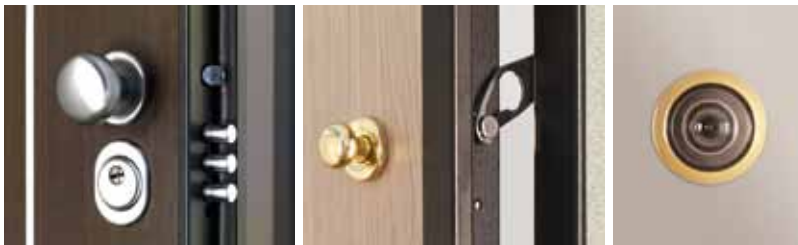

estetica e personalizzazioni Unix aesthetics and Unix customizations

La struttura semplice e lineare della porta Unix sa "vestirsi" di colori e finiture per rispondere ad ogni esigenza estetica. Colore del telaio, materiali e cromatismi del pannello di rivestimento, finiture della maniglieria, sono gli elementi da selezionare per la creazione di combinazioni armoniche e personalizzate, sia per l'esterno che per l'interno dell'abitazione.

The simple and linear structure of Unix can get dressed of colors and finishes to meet any aesthetic requirements.

Color of the frame, materials and colors of the covering panels and furniture finishes are the components to be selected for creating customized and harmonic combinations, for both the exterior and the interior of the dwelling.

Bella, forte, protettiva.
Praticamente unica.

Beautiful, strong, protective.
Clearly unique.

da sinistra:
serratura a cilindro europeo,
sicurblock, spioncino,
regolazione dello scrocco,
copri-cerniere, rostro fisso

from left side:
European cylinder lock,
sicurblock, spyhole,
latch adjustment,
cover hinges, hinge bolt