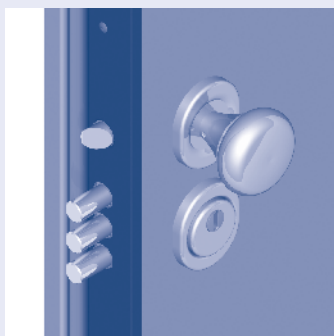

esterno external

interno internal

tipologie di chiusura locking system types

La serratura è un componente fondamentale della porta blindata poiché agisce sui catenacci mobili presenti sia all'interno della serratura stessa che all'interno dell'anta rendendo compatto e sicuro l'accesso alla casa.

Per rispondere alle diverse esigenze dell'utilizzatore, la porta Unix viene proposta con tre diverse tipologie di serratura, tre chiusure con specifiche chiavi personali, duplicabili solo utilizzando un codice riservato.

The locking system is a key component of a security door because it acts on the movable deadbolts placed inside the lock itself and in the leaf making a safe access to the house. To meet the needs of the user, Unix door is available with three different types of lock, with specific personal keys, duplicable only using a private code.

Unix 3C

- Cilindro di sicurezza doppia chiave con 5 chiavi sigillate nell'apposita scatola + 1 chiave da cantiere
- High security cylinder key to key with 5 sealed box keys and 1 temporary key