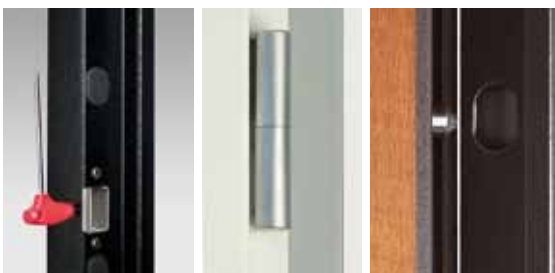

from left side:  
European cylinder lock,  
sicurblock, spyhole,  
latch adjustment,  
cover hinges, hinge bolt

esterno external

interno internal

Le due facciate della porta Unix possono essere rivestite con pannelli di materiali e disegni di stile classico o moderno. Finiture in essenze legnose, materiali melaminici, laccature RAL sono pensate per utilizzo in interno od esterno e consentono il coordinamento con gli arredi o le finiture della casa.