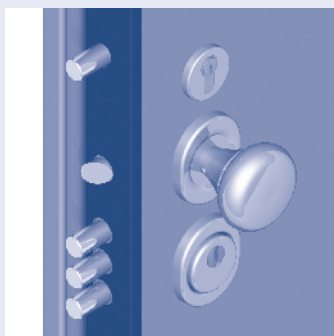

Unix 3C service

- Cilindro di sicurezza doppia chiave con 5 chiavi sigillate nell'apposita scatola + 1 chiave da cantiere
- Cilindro di servizio con pomolo interno e 4 chiavi
- High security cylinder key to key with 5 sealed box keys and 1 temporary key
- Service cylinder with internal thumbturn and 4 keys